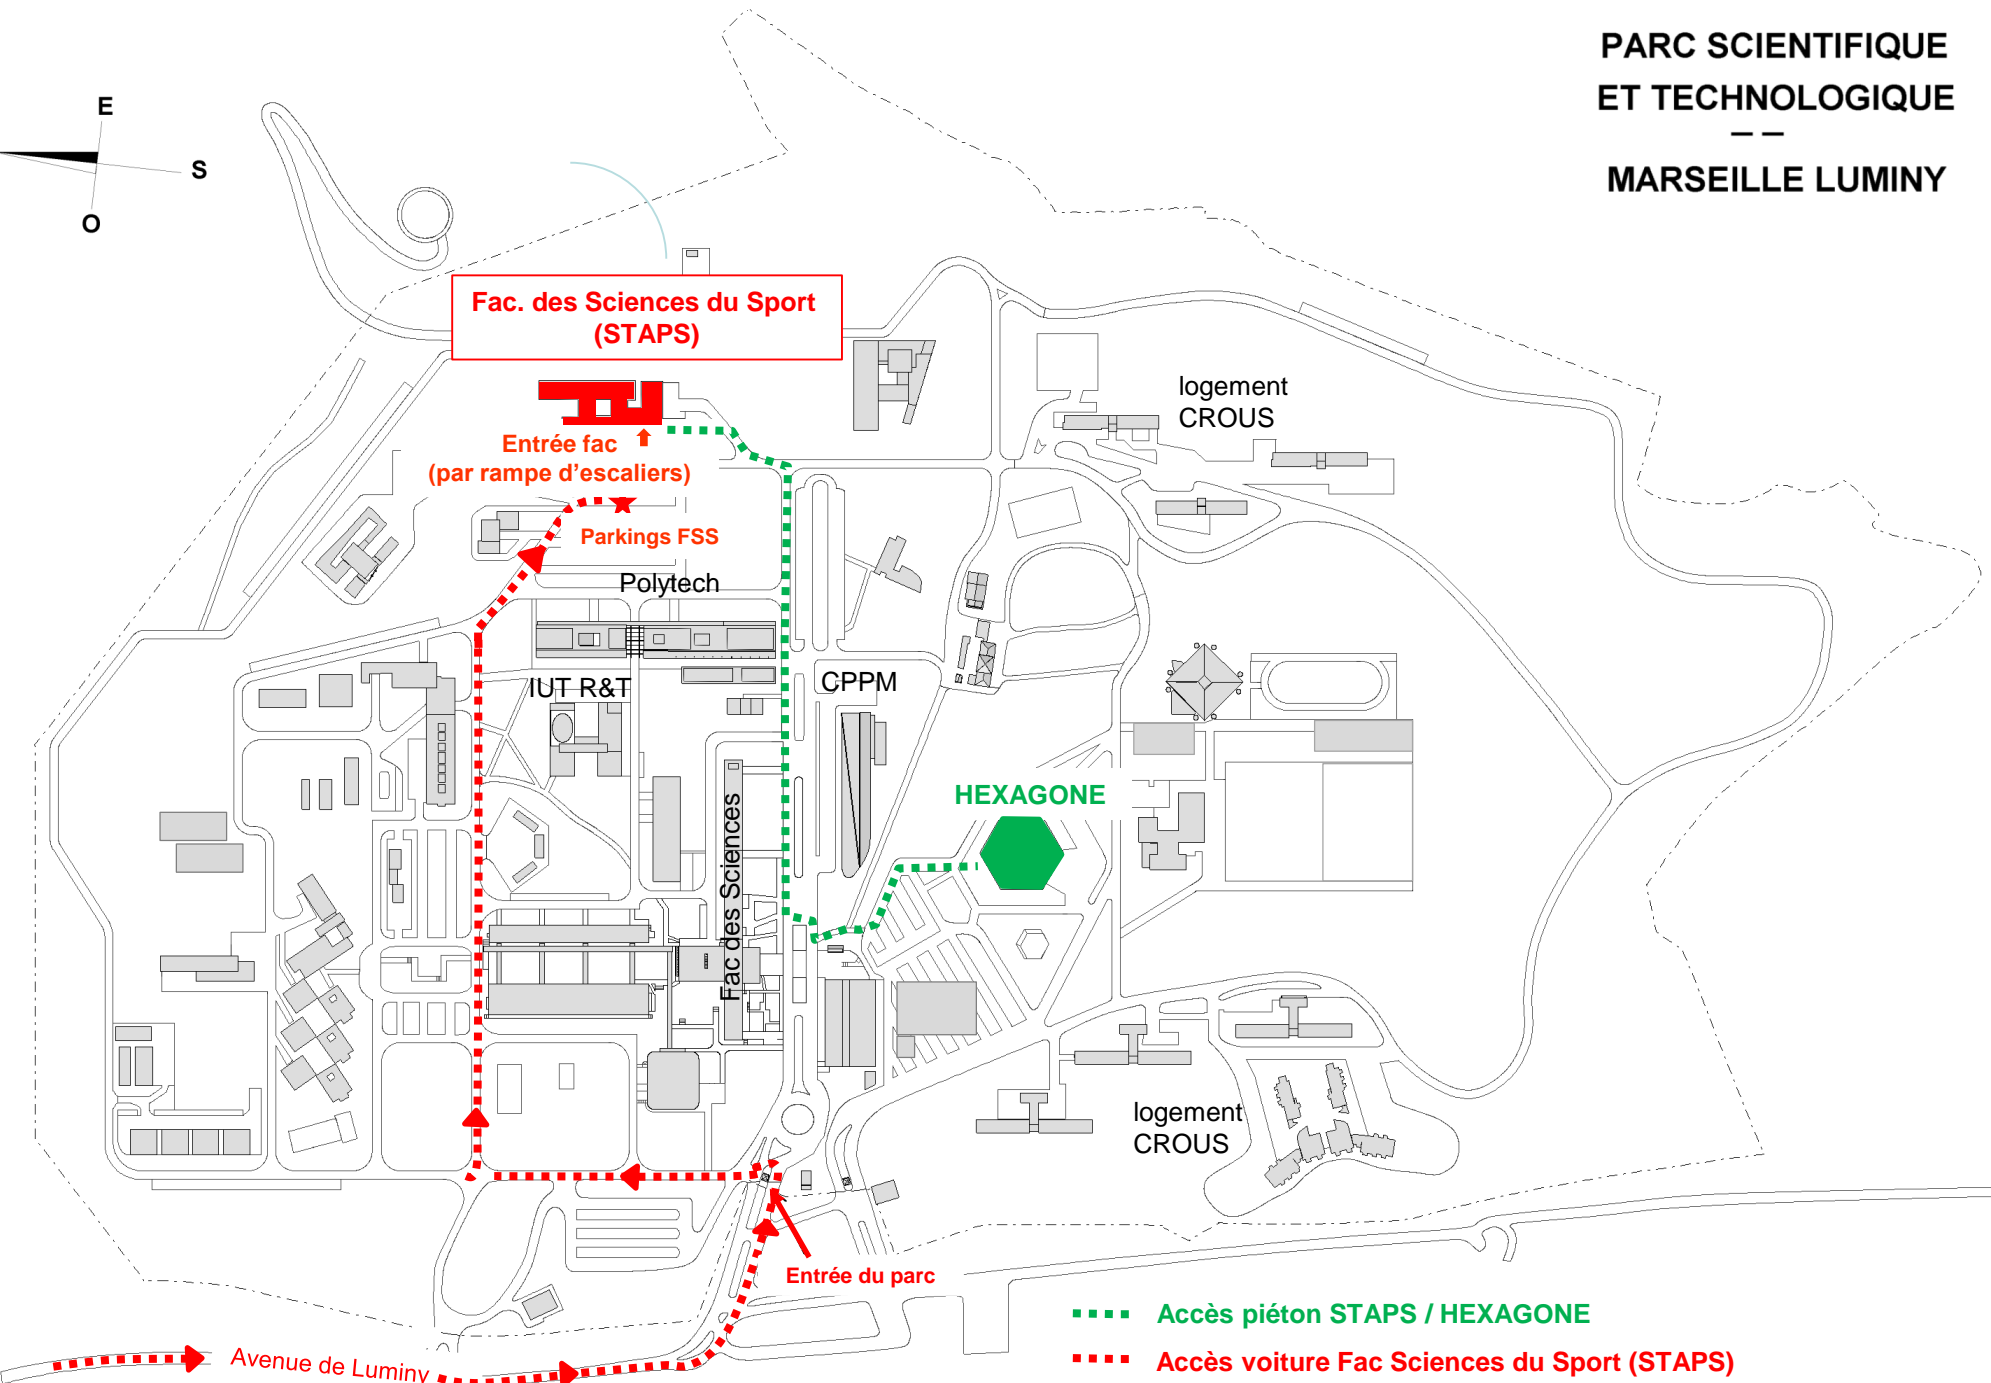

**PARC SCIENTIFIQUE  
ET TECHNOLOGIQUE  
--  
MARSEILLE LUMINY**

**Fac. des Sciences du Sport  
(STAPS)**

Entrée fac  
(par rampe d'escaliers)

Parkings FSS

Polytech

IUT R&T

CPPM

Fac des Sciences

**HEXAGONE**

logement  
CROUS

logement  
CROUS

Entrée du parc

Avenue de Luminy

- ..... Accès piéton STAPS / HEXAGONE
- ..... Accès voiture Fac Sciences du Sport (STAPS)