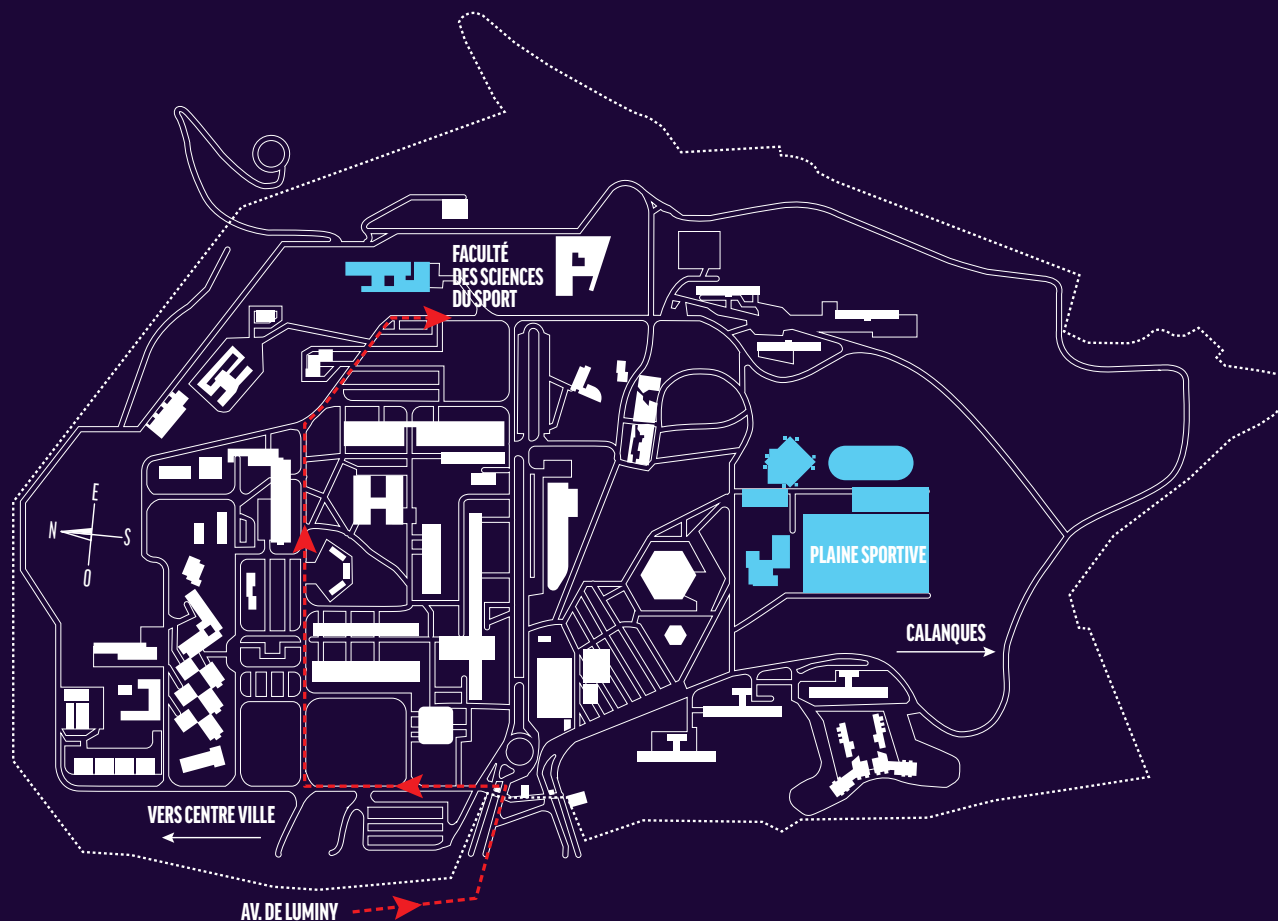

Au pied du mont Puget, aux portes des Calanques

COSEC

- Salle de gymnastique (agrès, praticable)
- Salle de danse (parquet, miroir)
- Salle de musculation
- Salle de boxe- Salle de Judo
- 2 salles de cours avec vidéoprojection et accès wi-fi

Technoarena, terrains synthétiques éclairés

- Football
- Rugby

Technoform

- Grande salle de fitness
- Salle de cours modulable
- Vestiaires individuels et casiers sécurisés

Parkings, stationnement aisé

UNE FACULTÉ EN AVANCEMENT SUR SON TERRITOIRE