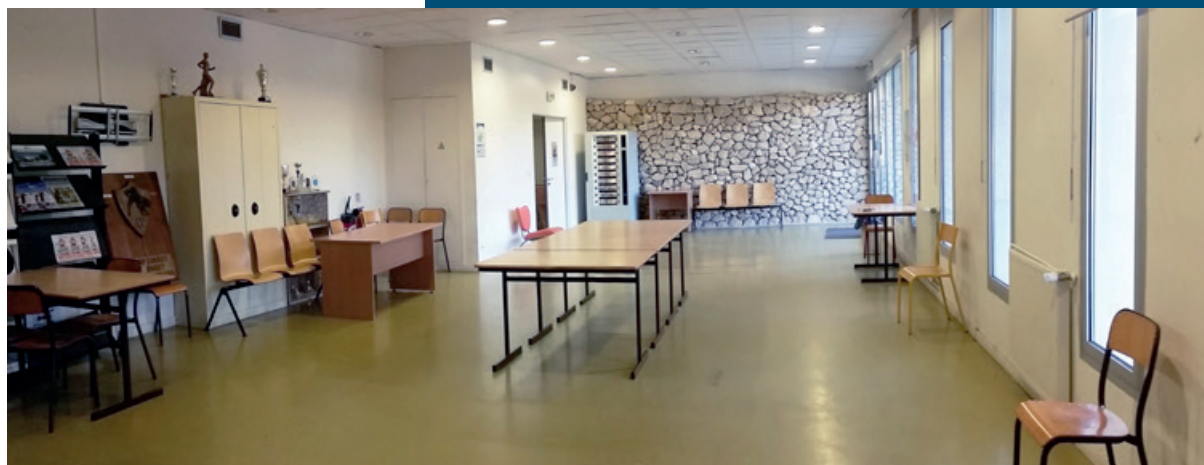

Système de télé-diffusion (visio-conférence) en direct (salle E3.05)

Accès wi-fi

Sonification

Accès PMR par ascenseur

Double accès (haut et bas)

Accès PMR par accès bas

Salles Informatique

Fonctionnelles & conviviales

24 places & 12 postes informatique de type PC

60 m²

Vidéoprojection sur grand écran

Système de télé-diffusion (visio-conférence) en direct

Accès WiFi

Sonification

Accès PMR par ascenseur

Salle de réception et terrasse extérieure

**Spacieuse, avec vue
sur le Mont Puget**

150 personnes en cocktail
114 m²
Petit local traiteur et cuisine
Entièrement vitrée
Accès direct à la terrasse
Accès par ascenseur
Accès WiFi

Installations sportives

Au pied du mont Puget, aux portes des Calanques

COSEC

- Salle de gymnastique (agrès, praticable)
- Salle de danse (parquet, miroir)
- Salle de musculation
- Salle de boxe- Salle de Judo
- 2 salles de cours avec vidéoprojection et accès wi-fi