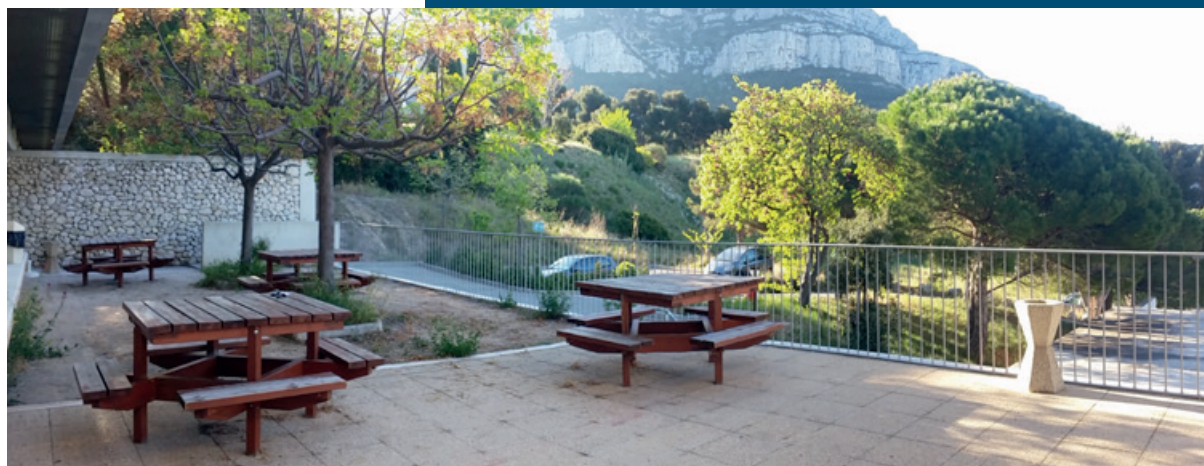

24 places & 12 postes informatique de type PC

60 m²

Vidéoprojection sur grand écran

Système de télé-diffusion (visio-conférence) en direct

Accès WiFi

Sonification

Accès PMR par ascenseur

Salle de réception et terrasse extérieure

**Spacieuse, avec vue
sur le Mont Puget**

150 personnes en cocktail
114 m²
Petit local traiteur et cuisine
Entièrement vitrée
Accès direct à la terrasse
Accès par ascenseur
Accès WiFi

Installations sportives

Au pied du mont Puget, aux portes des Calanques

COSEC

- Salle de gymnastique (agrès, praticable)
- Salle de danse (parquet, miroir)
- Salle de musculation
- Salle de boxe- Salle de Judo
- 2 salles de cours avec vidéoprojection et accès wi-fi